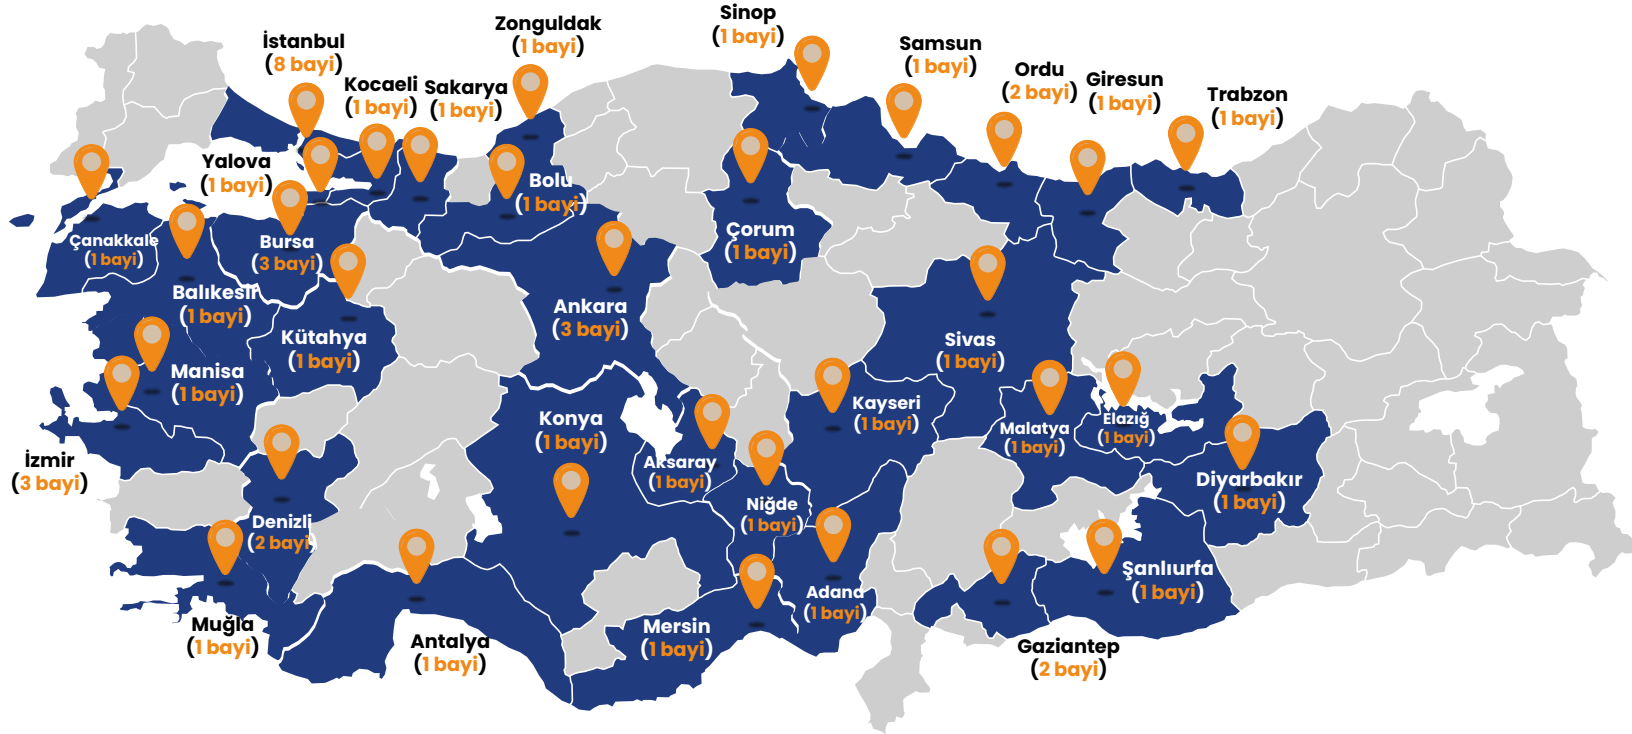

Kurumsal **Oto Servis** İřletmeciliđi İin

**BAYİMİZ OLMAK İSTER MİSİNİZ?**

**Yurt İi 60**

**Yurt Dıřı 2 Bayimiz ile**

Günden Gne Byyen

**CarrinGO Ailesine Siz de Katılın**

0 850 360 07 05

**CARRINGO**<sup>TR</sup>  
SERVİS  
"Özel Hizmet, Gvende Hisset"